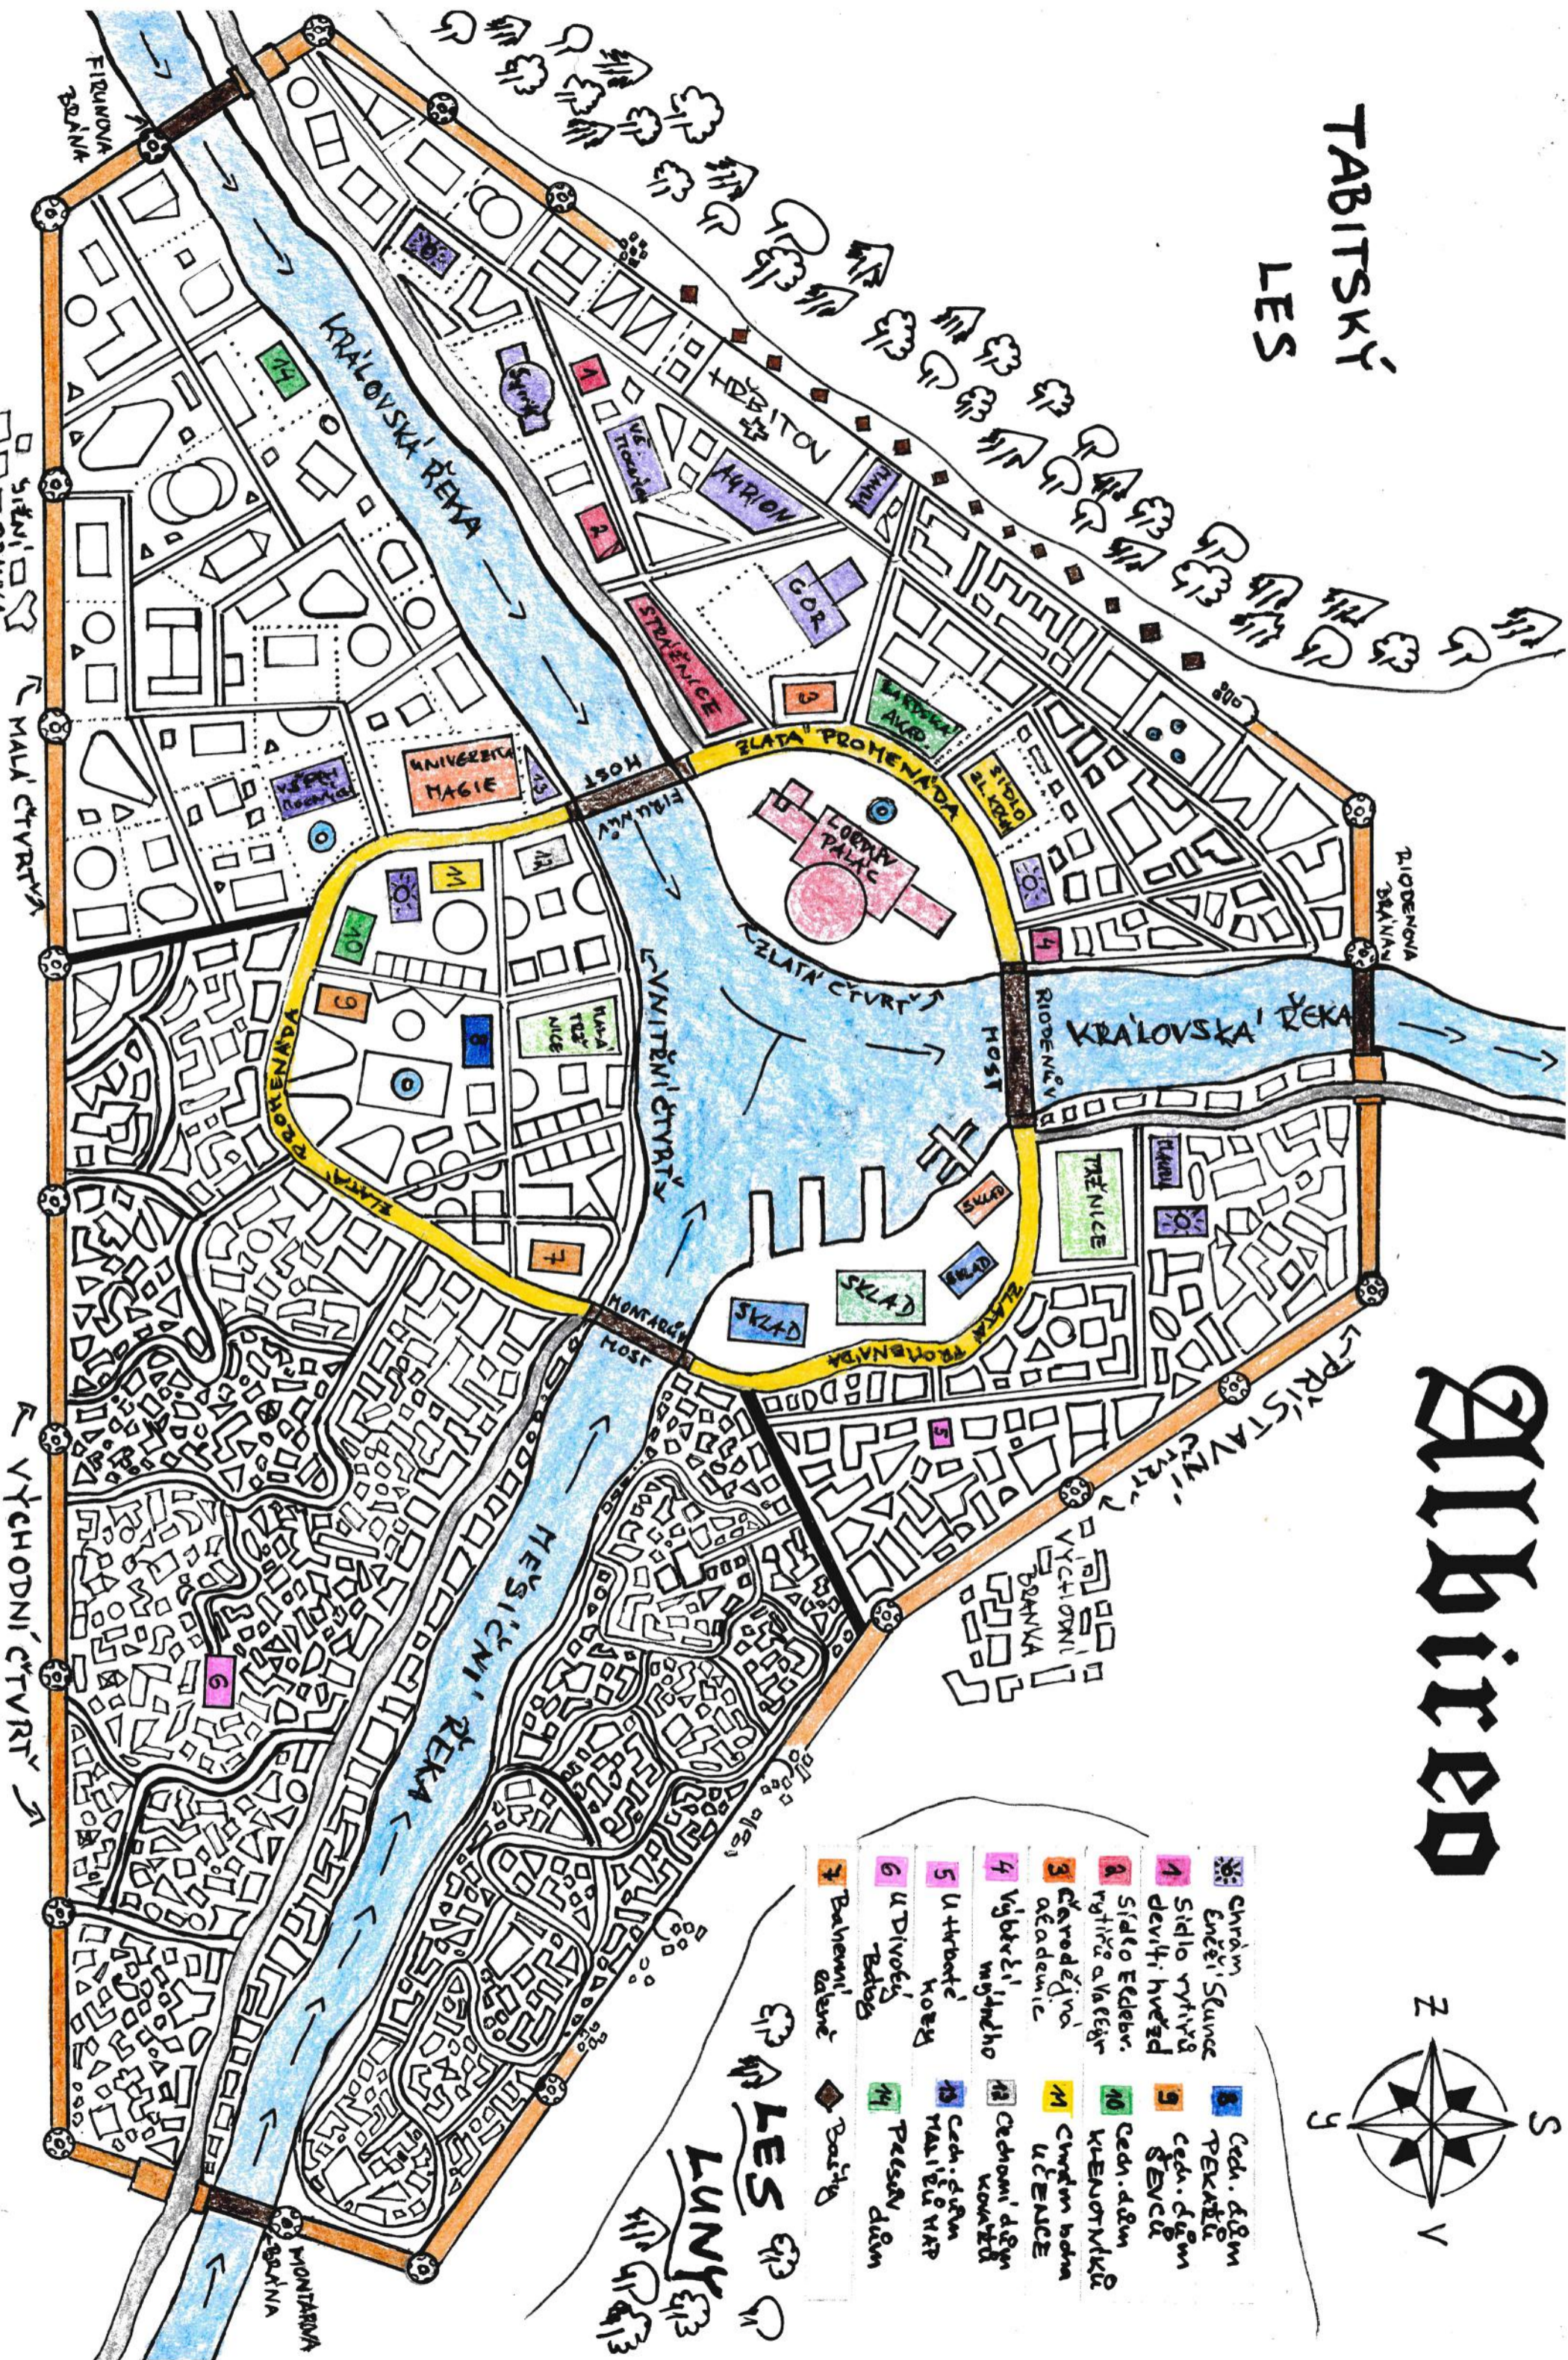

TABITSKÝ LES

Albiceo

- | | | | |
|---|---------------------------------|----|------------------------|
| ☞ | Chrám
Eněři Slunce | ☞ | Ced. dům
Pekárů |
| 1 | Sídlo rytířů
devíti hvězd | 9 | Ced. dům
Ševců |
| 2 | Sídlo Edelv.
rytíře a laeair | 10 | Ced. dům
Klenotníků |
| 3 | čarodějna
academie | M | Chrám boha
učence |
| 4 | Výběrčí
mýdloho | 13 | Ced. dům
Kovářů |
| 5 | U třeště
kory | 14 | Právní
dům |
| 6 | U Divoký
Báboš | ☞ | Pařba |
| 7 | Báhemní
záhř | | |

☞ LES
☞ LUNY

Vykotveno 24. zelenec 84521